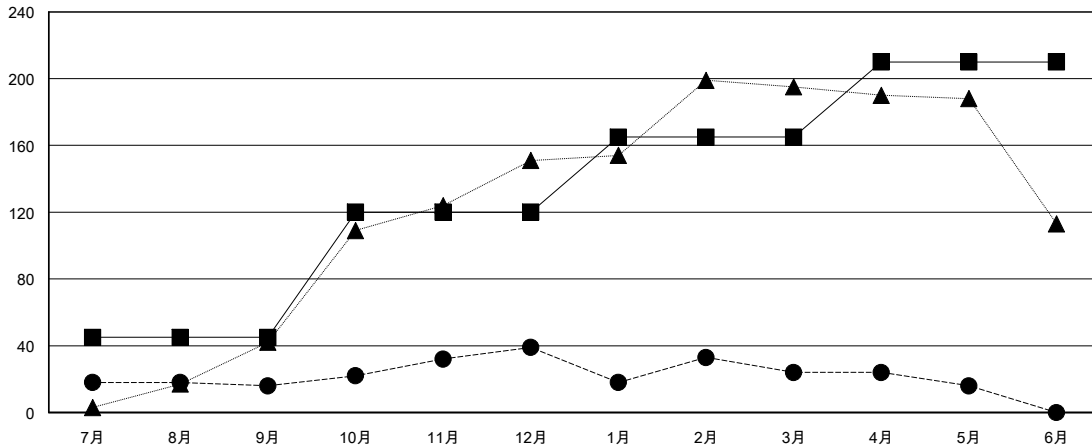

MONTHLY MEMBERSHIP PROGRESS REPORT

District 333 D

Results as of: 5/31/2017

GMT: Masayuki Kaneko

地域 JAPAN

GMT会則地域

クラブ			
結果: 2016-2017			
四半期	新クラブ目標	新クラブ	解散クラブ
7月/8月/9月	0	0	0
10月/11月/12月	1	0	0
1月/2月/3月	0	0	0
4月/5月/6月	0	0	0

名			
結果: 2016-2017			
四半期	新会員 (再入会と転入を含めない) 純増目標	新会員 (再入会と転入を含めない) 実際	退会者 (転籍を含む) 実際
7月/8月/9月	45	58	42
10月/11月/12月	75	41	18
1月/2月/3月	45	65	80
4月/5月/6月	45	16	24

新クラブ目標及び実績累計

会員目標及び実績累計

解散クラブ: 0	38 CLUBS OF 54 一名以上の新会員を登録	男女別 男性 1,784 (72.43%) 女性 679 (27.57%)
退会者 物故会員 15 クラブ解散 0 その他 149 合計 164	会員累計データを見るには、ここをクリック	世帯主/家族会員合計 1,219 国際会費半額の家族会員 700